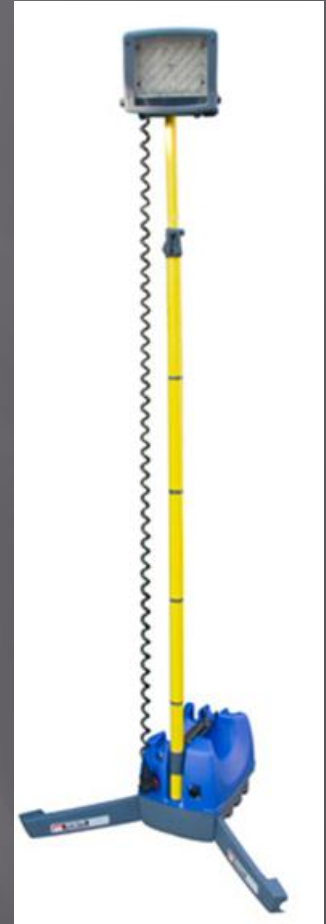

electric lighting concept

K9 30 LED

Un projecteur portable et un projecteur de travail sur pied tout-en-un, autonome, avec la dernière technologie LED, c'est ainsi que se présente le K9-30.

Puissant, Modulable, Performant, Robuste, le K9-30 est facile à mettre en œuvre. Il ne nécessite aucune maintenance particulière et peut travailler dans des environnements difficiles.

Le K9-30 est aussi disponible en version VEPACK, pour être rechargé directement via un cordon type allume cigare. On peut aussi l'utiliser en éclairage de secours avec la détection de panne de réseau et sa télécommande.

Le K9-30 est particulièrement apprécié par :

- Les Services de Secours et de Sécurité
- Les services de travaux ferroviaires
- La Maintenance Industrielle
- Les Aéroports
-

Projecteur K9 30 – Données Techniques

Caractéristiques Mécaniques

Dimensions en mm	390 x 195 x 255
Poids	11,8 Kg
Hauteur perche déployée	1,80 m
Temps de montage moyen	1 mn

Accessoires

VEPACK pour chargeur
voiture 12/24 V
Commande à distance
Système panne réseau
LED de couleur