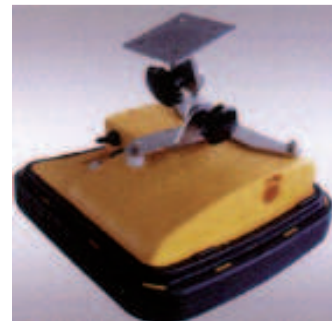

ACCESSOIRES PRIMA

Dispositif à visser pour montage au plafond
Réf EL45188

Dispositif à visser pour montage mural
réf EL45184

Support magnétique pour montage mural ou au plafond
Réf EL45174

Dispositif pour adaptation montage sur trépied
Réf EL45185

Dispositif de fixation murale pivotable à trois points avec rotule
Réf EL13939 + EL51177

Dispositif pour montage de deux PRIMA sur trépied - Réf EL45187