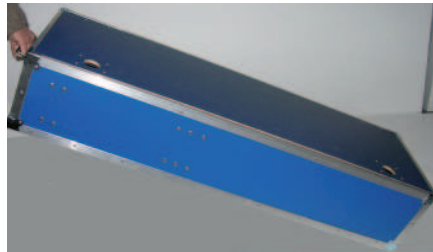

# KIT D'ECLAIRAGE LUMAPHORE A ROULETTES

Pour faciliter le transport du matériel d'éclairage, ELECTRIC & LIGHTING CONCEPT a mis au point un flight-case à roulettes équipé de deux poignées et permettant le rangement et le déplacement aisé de :

- 1 lumaphore
- 1 perche télescopique sans treuil (référence ELAS3002AC)
- 1 kit haubanage (réf ELPD900091)
- 2 ampoules de rechange

Tous ces éléments sont logés et maintenus dans des compartiments prévus à cet effet assurant parfaitement la protection du matériel transporté.

Dimensions : 134 x 43 x 27 cm

Poids : 33 kg